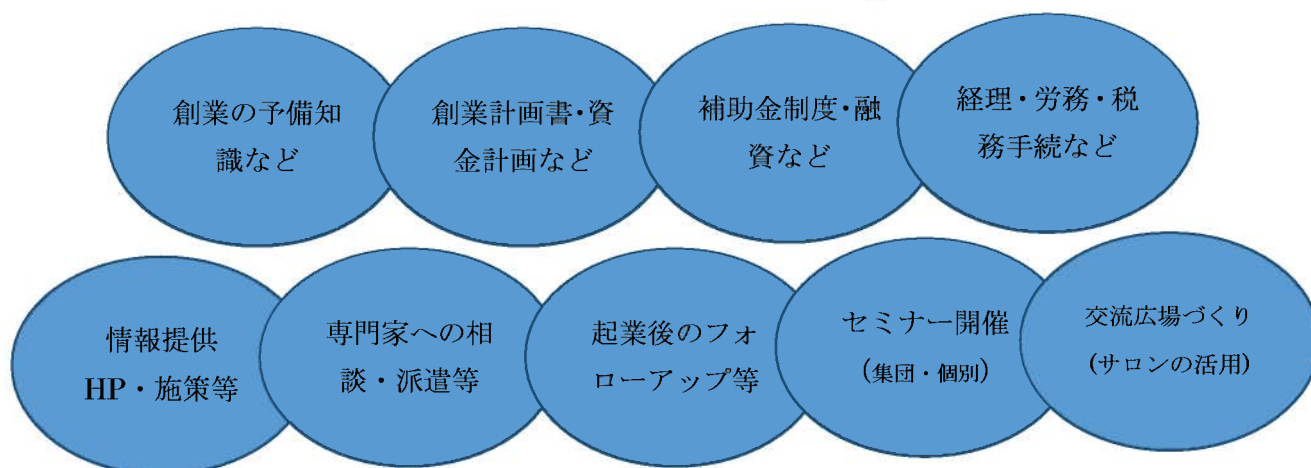

起業家支援 窓口開設

ふるさと起業支援

たんばチャレンジカフェ

丹波に魅力を感じ、地域資源の活用や地域課題の解決を起業に結び付けるなど、丹波市内で企業を志す若者や女性、第二創業ならびに農業、林業、観光、商業など様々な人々が集まるプラットフォームを設置いたします。

起業に向けての相談、アドバイス、起業後のフォローアップなどを行い、市内での起業をサポートします。

すでに開業している事業者の方も是非ご利用ください。

上記以外でも、丹波市商工会と連携して、企業のあらゆる相談窓口として開設いたしています。気軽にお声かけください。

開設場所：丹波市商工会 春日支所

丹波市黒井1597

開設時間：平日午前9時～午後5時

上記以外は事前に連絡ください。

ふるさと起業支援 たんばチャレンジカフェ

(丹波市商工会：春日支所内)

TEL 0795-74-0254