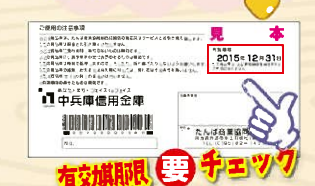

たんばプレミアム商品券 2015年12月31日まで!

有効期限が迫っております 要チェック Check

たんば共通商品券 2015年12月31日まで!

ご確認ください 商品券の右端が水色です

商品券の右端が朱色です ※平成23年度発行のたんばプレミアム商品券です

裏面にも有効期限が記載しております

丹波市の人と人を つなぐ共通商品券

たんば商業協同組合