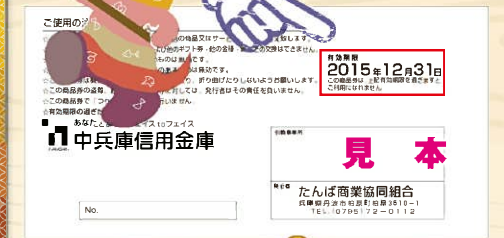

商品券を要チェック!

「たんば共通商品券」及び「たんばプレミアム商品券」についてのお知らせ

有効期限までにご利用ください

2015年12月31日まで!

お早めにご利用くださいますようお願い申し上げます

- ・期限経過後は、商品のご購入にはご利用いただけませんので、ご注意ください。
- ・使用されなかった商品券の払い戻しはできませんので期間内にご使用ください。
- ・尚、ご不明な点がございましたら下記の組合までお問い合わせください。

たんばプレミアム商品券 2015年12月31日まで!

有効期限が迫っております 要チェック Check

たんば共通商品券 2015年12月31日まで!

ご確認ください 商品券の右端が水色です

商品券の右端が朱色です ※平成23年度発行のたんばプレミアム商品券です

裏面にも有効期限が記載しております

丹波市の人と人を つなぐ共通商品券

たんば商業協同組合